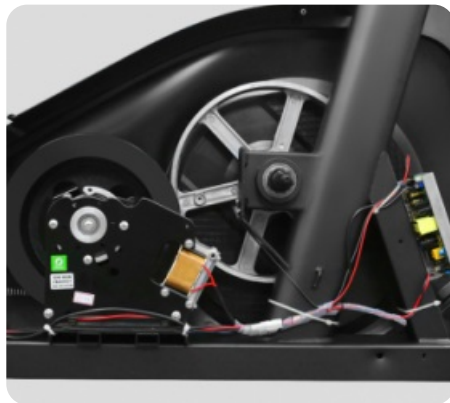

ИНДУКЦИОННАЯ СИСТЕМА НАГРУЖЕНИЯ